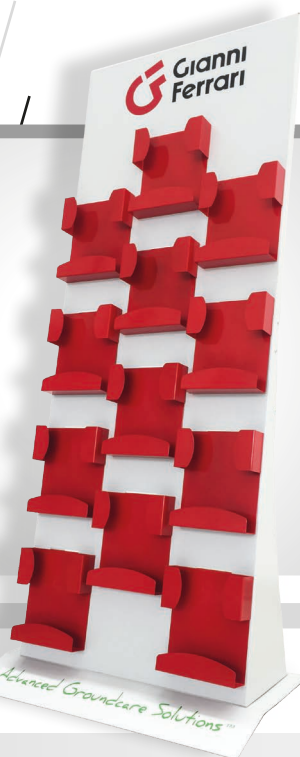

Metallo / Metal

COLORE / COLOUR

Grigio / Grey

LOGO

Adesivo 2 Colori (Rosso/Nero)

Sticker 2 Colours (Red/Black)

€520,00

COD. 9010